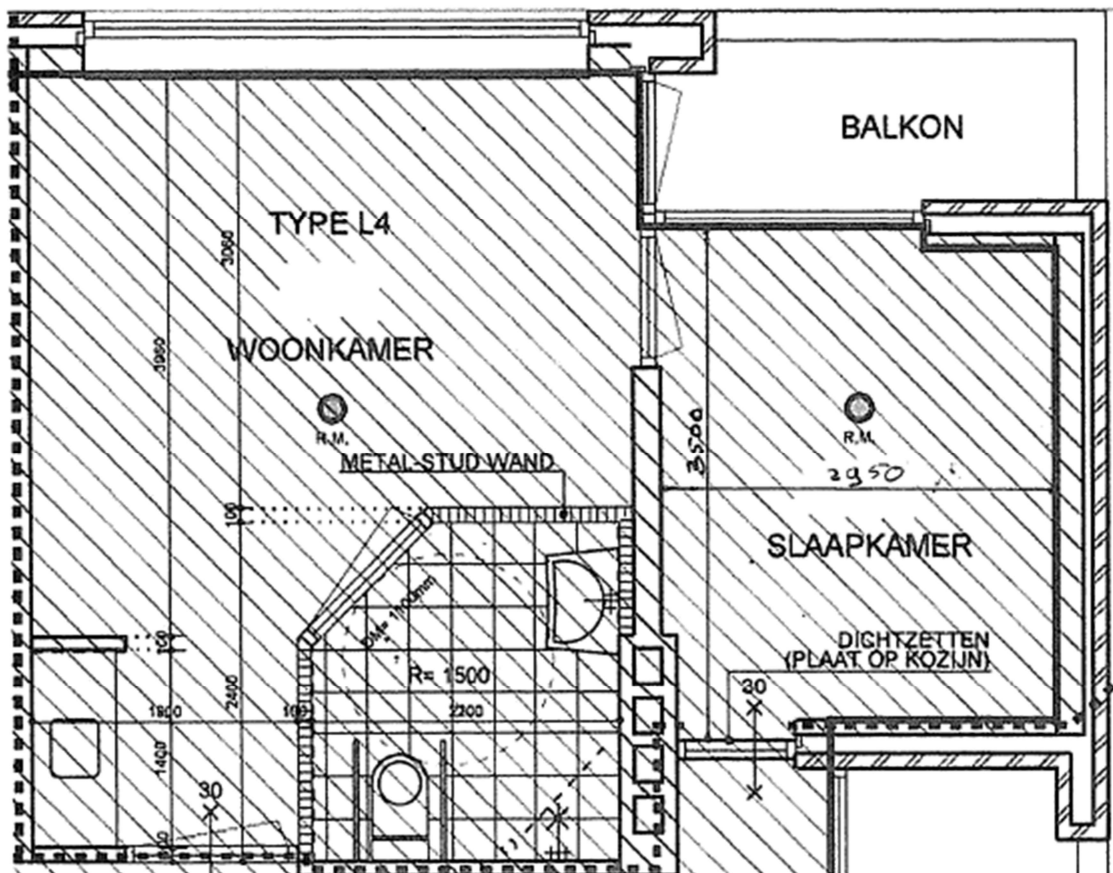

Woningen locatie Wageningen Jah-Jireh Woonzorg

4^e verdieping, badkamer links, slaapkamer rechts, 35 m²

1-persoonskamer met badkamer/slaapkamer rechts van ingang. 33 m²

Begane grond 1-persoonskamer met vierkante badkamer rechts van ingang. 24 m²

2-persoons appartement met woonkamer en slaapkamer. 47 m²