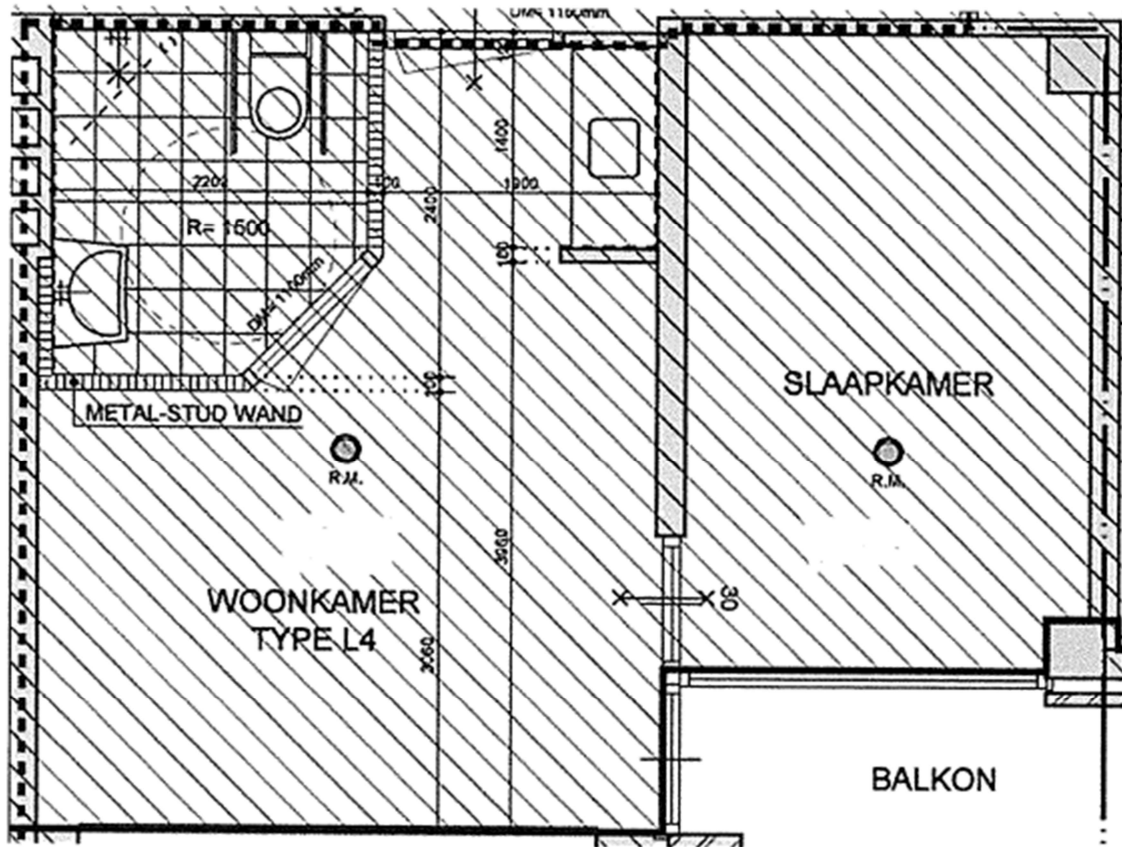

Woningen locatie Wageningen Jah-Jireh Woonzorg

4^e verdieping, badkamer links, slaapkamer rechts, 35 m²

1-persoonskamer met badkamer/slaapkamer rechts van ingang. 33 m²

Begane grond 1-persoonskamer met vierkante badkamer rechts van ingang. 24 m²

2-persoons appartement met woonkamer en slaapkamer. 47 m²