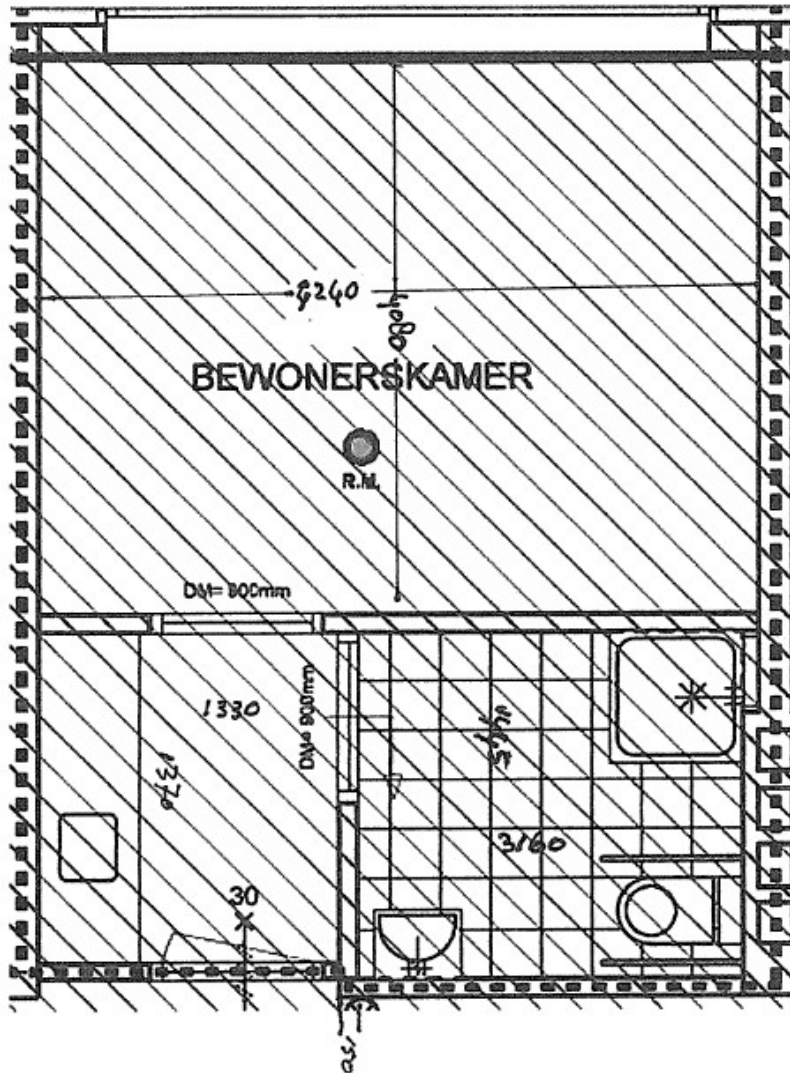

Woningen locatie Wageningen Jah-Jireh Woonzorg

4^e verdieping, badkamer links, slaapkamer rechts, 35 m²

1-persoonskamer met badkamer/slaapkamer rechts van ingang. 33 m²

Begane grond 1-persoonskamer met vierkante badkamer rechts van ingang. 24 m²

2-persoons appartement met woonkamer en slaapkamer. 47 m²