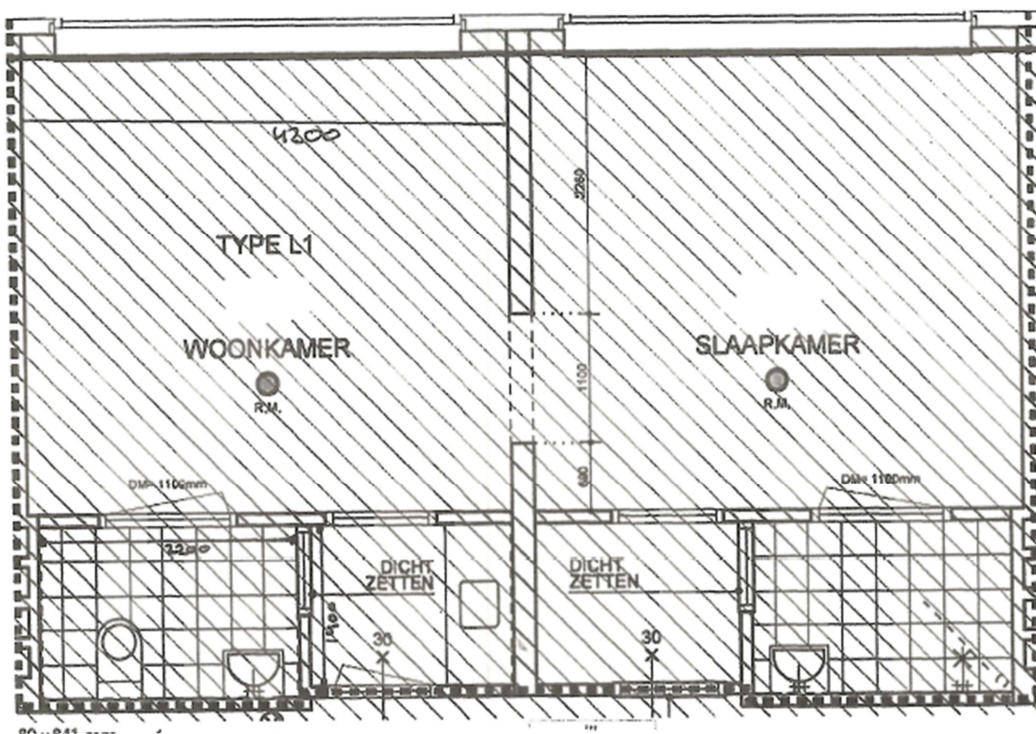

Woningen locatie Wageningen Jah-Jireh Woonzorg

4^e verdieping, badkamer links, slaapkamer rechts, 35 m²

1-persoonskamer met badkamer/slaapkamer rechts van ingang. 33 m²

Begane grond 1-persoonskamer met vierkante badkamer rechts van ingang. 24 m²

2-persoons appartement met woonkamer en slaapkamer. 47 m²